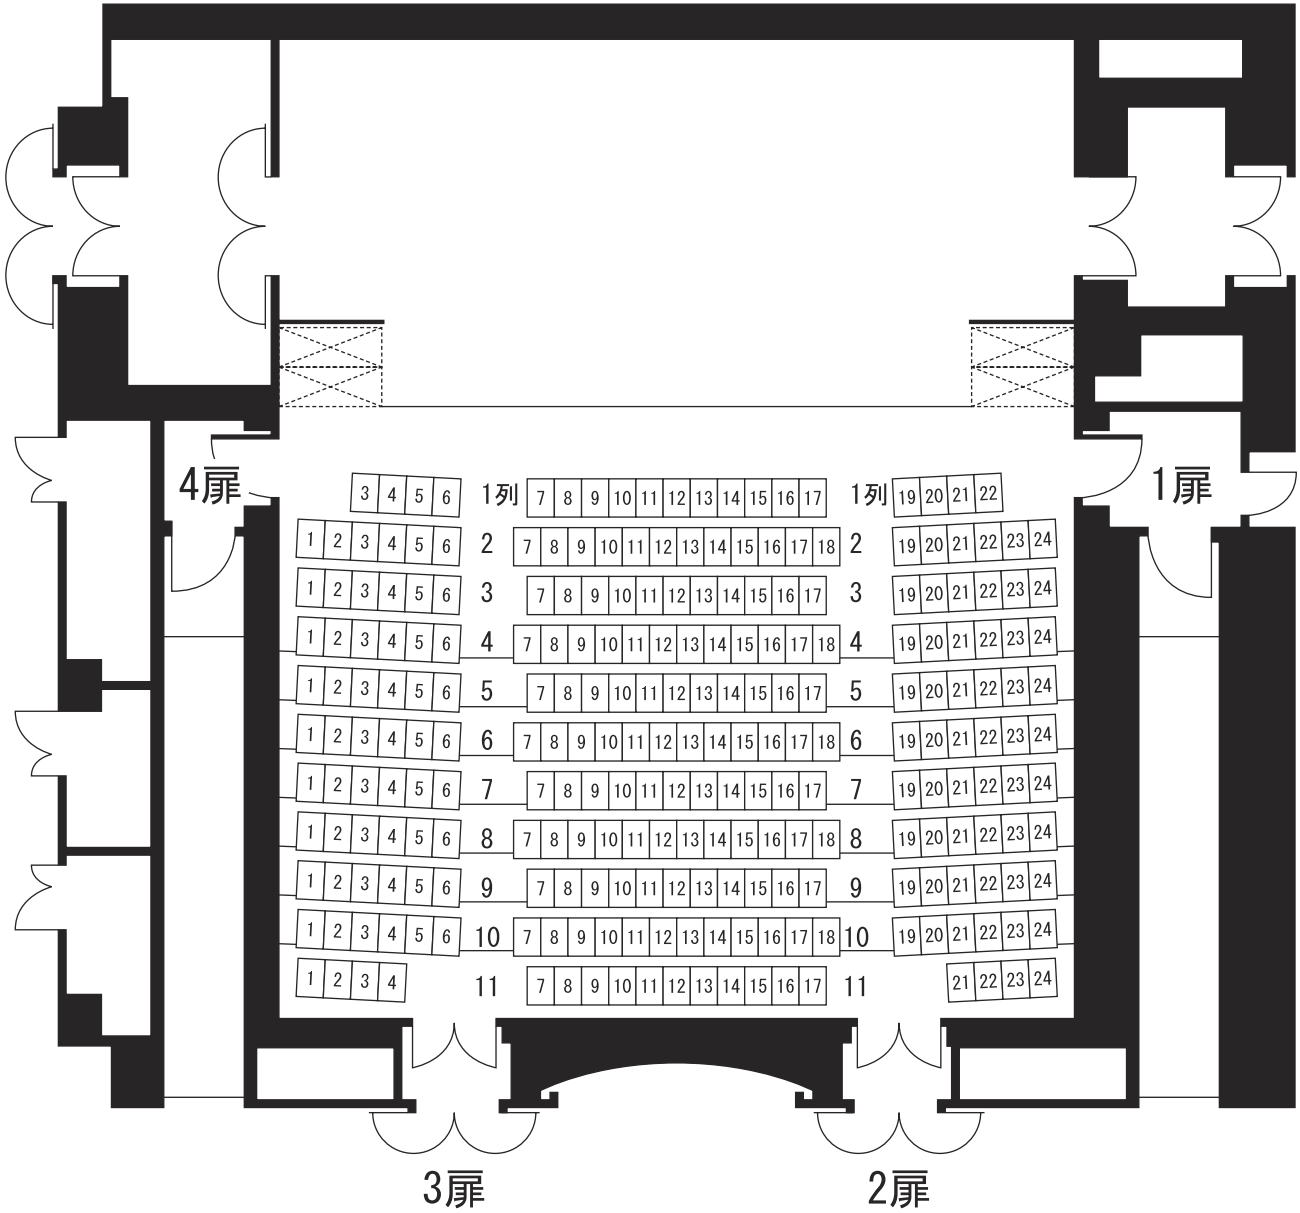

ホール座席表

紀尾井小ホール座席表

合計 250席