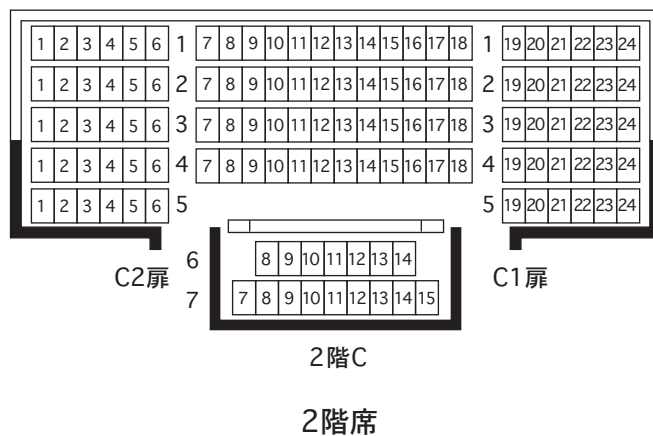

# 紀尾井ホール

## 紀尾井ホール座席表

1階席	430席
1階BR	46席
1階BL	46席
1階小計	522席
2階C	124席
2階BR	77席
2階BL	77席
2階小計	278席
合計	800席