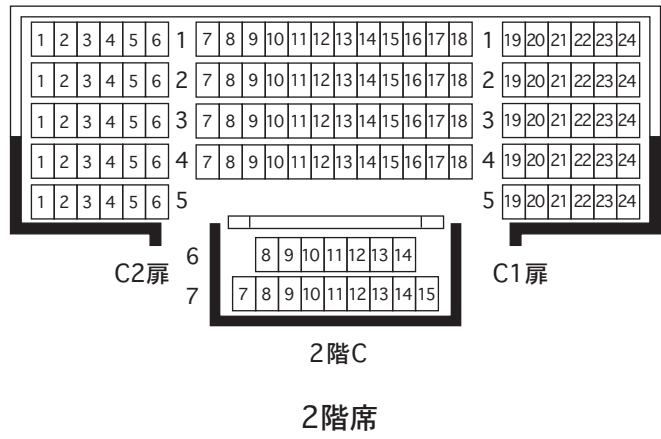

紀尾井ホール

紀尾井ホール座席表

1階席	430席
1階BR	46席
1階BL	46席
1階小計	522席
2階C	124席
2階BR	77席
2階BL	77席
2階小計	278席
合計	800席