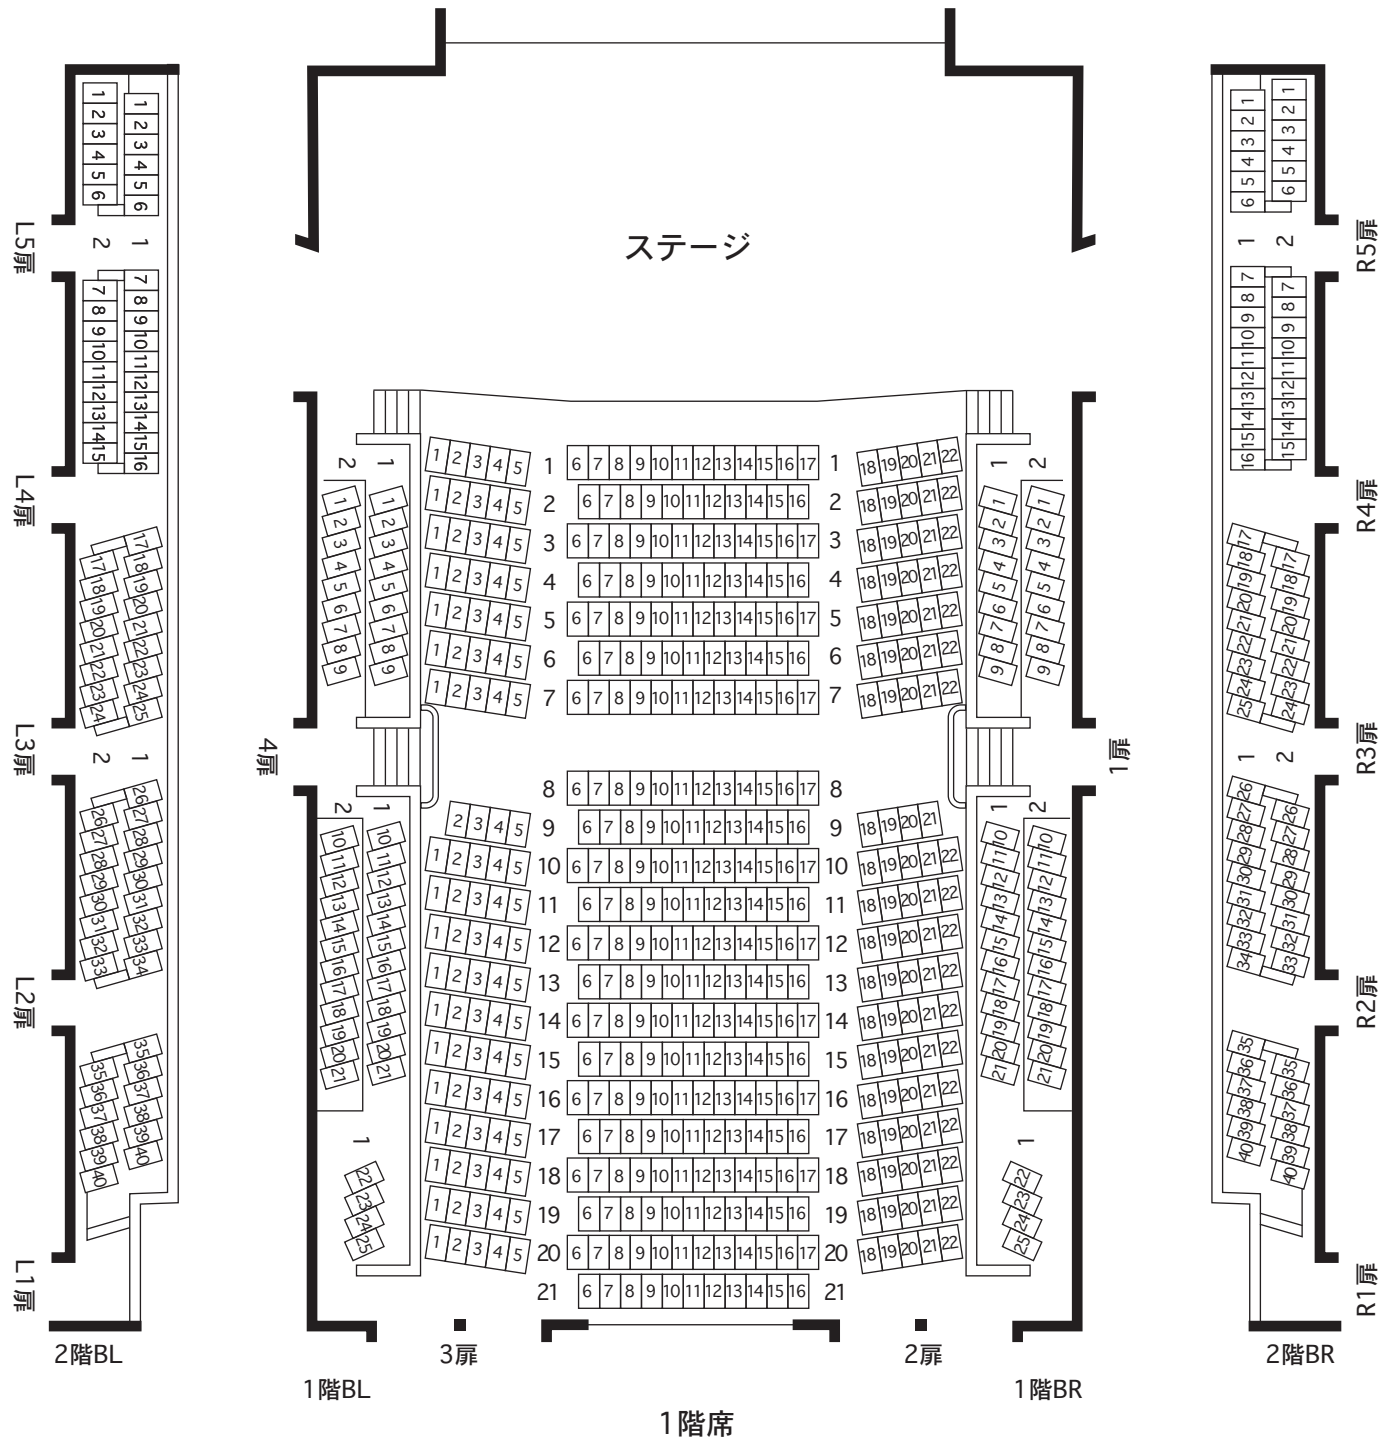

紀尾井ホール

紀尾井ホール座席表

1階席	430席
1階BR	46席
1階BL	46席
1階小計	522席
2階C	124席
2階BR	77席
2階BL	77席
2階小計	278席
合計	800席