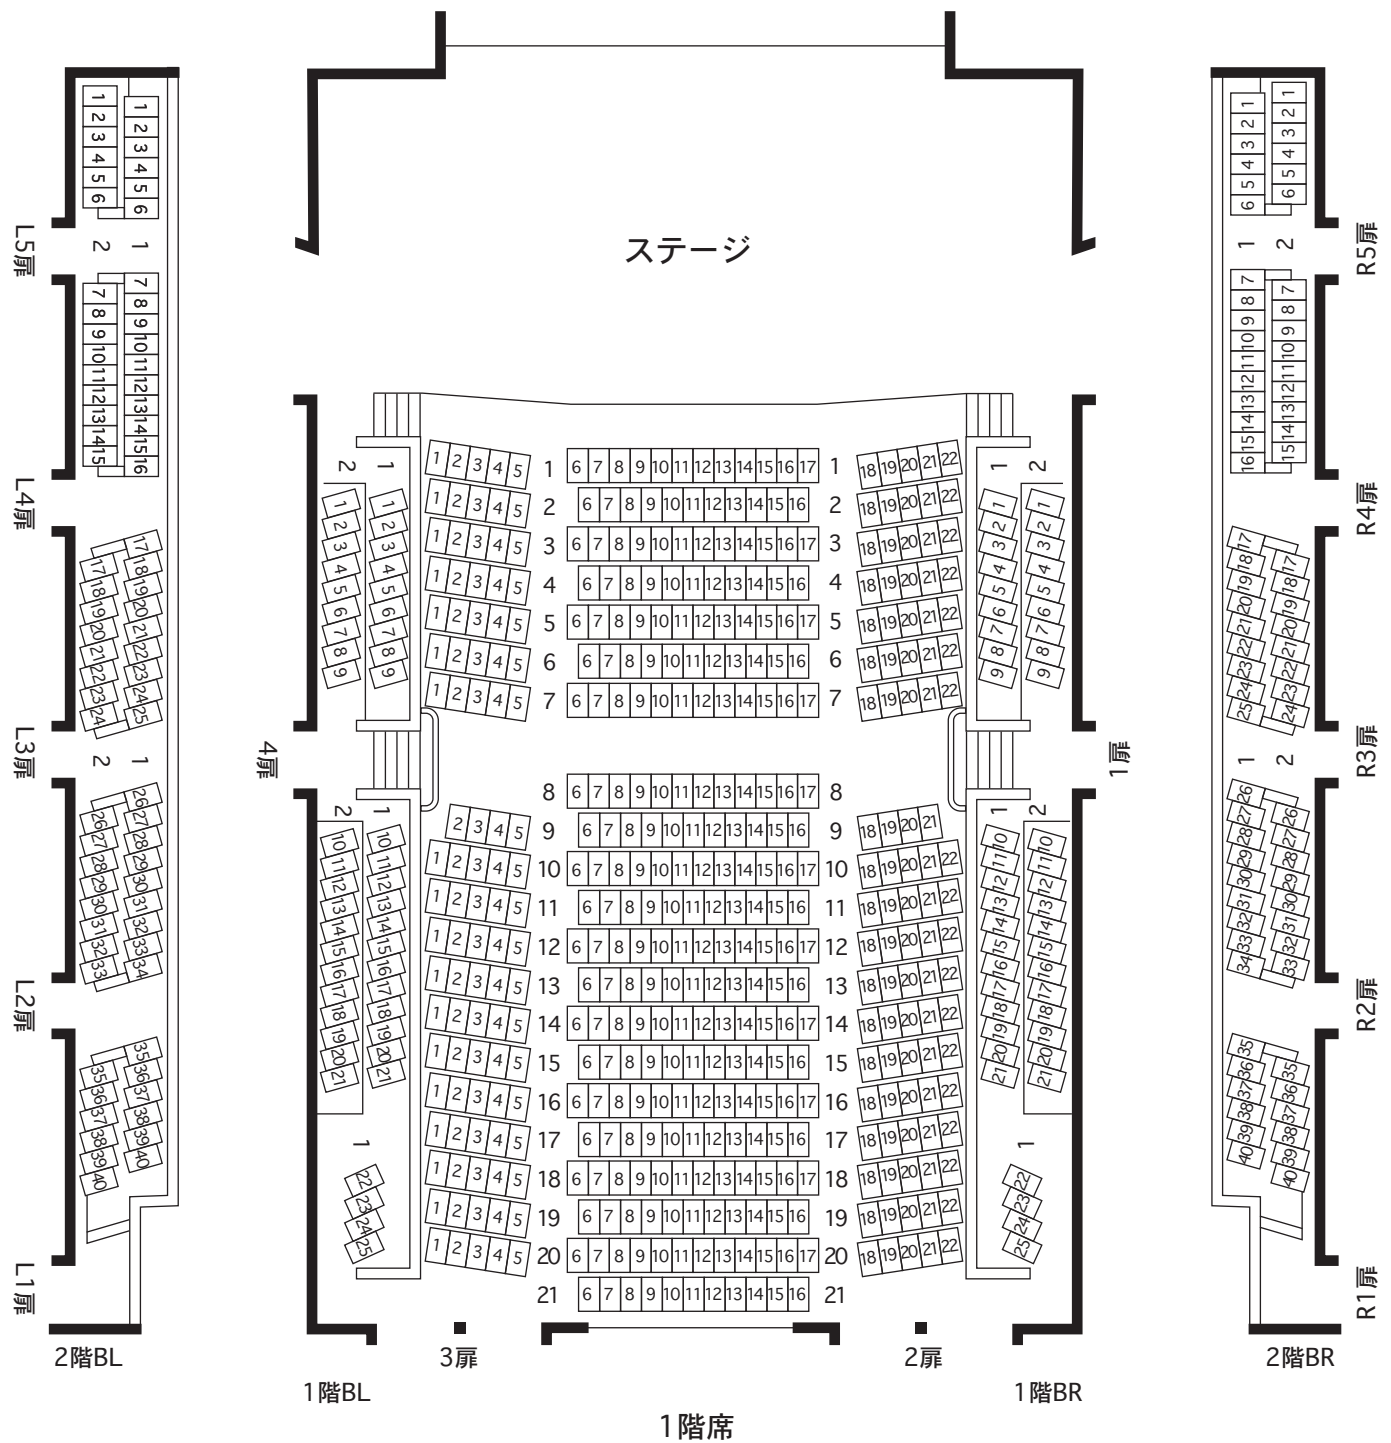

# 紀尾井ホール

## 紀尾井ホール座席表

1階席	430席
1階BR	46席
1階BL	46席
1階小計	522席
2階C	124席
2階BR	77席
2階BL	77席
2階小計	278席
合計	800席