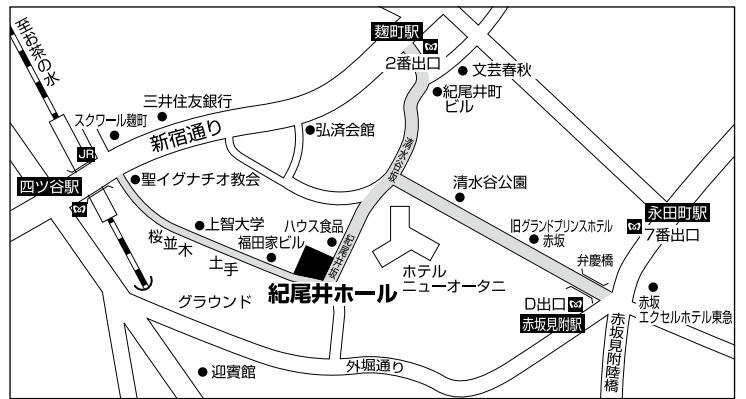

■特別支援会員

(「株式会社」等表記略)

新日本製鐵/九州石油/山九/新日鐵化学/太平工業/日鐵商事/日鐵住金建材/大和製鐵/新日鉄都市開発/日鐵物流/日鐵住金鋼板/トビー工業/日鐵海運/日鉄鉅業/日鐵ドラマ/日鐵物流君津/日本触媒/ジオスター/濱田重工/サンユウ/松菱金属工業
山陽特殊製鐵/日新製鐵/NSユニテッド海運/日鐵運輸/エヌテック/新日鉄ソリューションズ/日鉄レックス/大阪製鐵/産業振興/スガテック/テツゲン/宮崎精鋼/鈴木金属工業/日本金属/日本電工/不動テトラ/アステック入江/九築工業/黒崎播磨/大同特殊鋼/高田工業所/日鉄環境エンジニアリング/日鐵住金溶接工業/日本鐵板/三島光産/吉川工業/日亜鋼業/五十鈴/エヌエスリース/草野産業/三洋海運/新和内航海運/東邦シートフレーム/日鉄鋼管/日鉄保険サービス/富士鉄鋼センター/幕張テクノガーデン/日鉄東海鋼線/鶴見鋼管/DNPエリオ/日本鑄鍛鋼 (2010年度)

- ●紀尾井小ホール(紀尾井ホール 5階)
- ●料金：全席指定 7,000円
- ●チケット発売開始：一般発売 11月10日(木)
  友の会優先発売 11月 8日(火)
- ●チケットのお電話ご予約は紀尾井ホールチケットセンター
  03-3237-0061 (10時~18時、日・祝日休)
  電子チケットのみ pia.jp/t/0570-02-9999 0570-02-9999 (Pコード 416-319)
  e+ イープラス <http://eplus.jp/> (プレオーダーあり)
- ●「紀尾井友の会」会員募集(年会費 3,000円・入会金不要)
  お問い合わせは「紀尾井友の会」事務局(10時~17時、土・日・祝日休)
  TEL: 03-5276-4540

1. 最寄駅 ●四ツ谷駅(JR線・丸ノ内線・南北線) 麴町口徒歩6分
   ●麴町駅2番出口(有楽町線) 徒歩8分
   ●赤坂見附駅D出口(銀座線・丸ノ内線) 徒歩8分
   ●永田町7番出口(半蔵門線・有楽町線) 徒歩8分